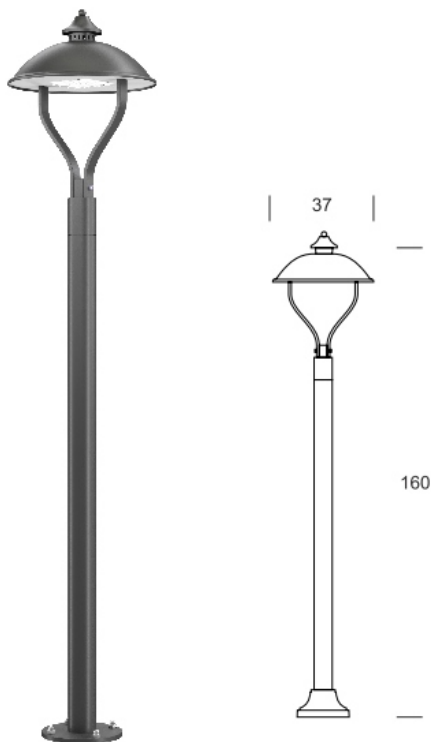

Lampa Ogrodowa WARMIA LO K H160

Opis produktu

Rodzina opraw ogrodowych o prostych, eleganckich kształtach. Kolumna i korpus z aluminium. Profesjonalne źródła LED. Zastosowane soczewki pozwalają uzyskać różne rozsyły światła.

Dane techniczne

Źródło światła/moc	Zalecane: - Zintegrowane : 18W LED 230V
Napięcie	
Optyka	As S ASP
Barwa	4000 3000 *
Temp. Otoczenia	-30 +30
Stopień ochrony	IP 44
Klasa ochrony	I II *
CE	Tak
Klosz	Płytką PMMA

Dane mechaniczne

Fundament	FB-23/35
Materiał kolumny	Aluminium
Kolor metalu	 Grafit  Srebrny  Szary
	Wg. wyboru z katalogu RAL *

* na specjalne zamówienie

Optyka*