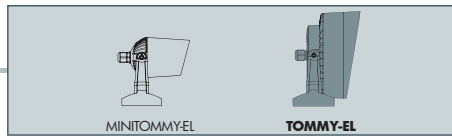

TOMMY-EL	
3W	2M2.000.G1K
7W	2M2.000.C1K
10W	2M2.000.D1K

CCT SETTABLE GX53 LED LAMP INCLUDED
3000K/4000K/6500K

Pcs 18
Kg 15,3
mc 0,092

TOMMY-EL SPIKE	
3W	2M2.001.G1K
7W	2M2.001.C1K
10W	2M2.001.D1K

CCT SETTABLE GX53 LED LAMP INCLUDED
3000K/4000K/6500K

Pcs 18
Kg 16
mc 0,092

TOMMY-EL 2L	
2x3W	4M2.000.G2K
2x7W	4M2.000.C2K
2x10W	4M2.000.D2K

2 CCT SETTABLE GX53 LED LAMPS INCLUDED
3000K/4000K/6500K

Pcs 8
Kg 13,9
mc 0,092

TOMMY-EL 2L SPIKE	
2x3W	4M2.001.G2K
2x7W	4M2.001.C2K
2x10W	4M2.001.D2K

2 CCT SETTABLE GX53 LED LAMPS INCLUDED
3000K/4000K/6500K

Pcs 8
Kg 14,2
mc 0,092