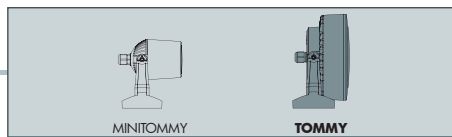

TOMMY - COMPONENTS

IP 66

COVER with no visible screws made of shockproof resin material, UV-rays stabilized, rust and corrosion free. Ring or eyelid versions available.

COVER senza viti a vista in resina antiurto stabilizzata ai raggi UV inattaccabile da ruggine e corrosione. Disponibile nella versione ad anello o a palpebra.

DIFFUSER made of shockproof resin material (PC) complete with silicone rubber gasket to ensure high protection against external agents. Frosted or coloured versions, to get a customized ambiance.

DIFFUSORE in resina antiurto (PC) completo di guarnizione in gomma siliconica per garantire un alto livello di protezione contro gli agenti esterni. Disponibile nella versione satinata o colorata, per ottenere un'ambientazione personalizzata.

Resin **BODY** suitable for the electrical devices fixation and resin **SUPPORT FORK** to allow a fully adjustable floodlight position.

CORPO in resina predisposto per il fissaggio degli accessori elettrici e **FORCELLA** di supporto per permettere l'orientamento del proiettore.

INSTALLATION ELEMENTS:

- ROTATION DISK for surface installation.
- SPIKE for in ground installation.
- CONNECTION FITTING for double lights version.

ELEMENTI DI FISSAGGIO:

- DISCO DI ROTAZIONE per l'installazione a parete.
- PICCHETTO per l'installazione nel terreno.
- SUPPORTO per la versione a luce doppia.

TOMMY

Dimensions and weight

Height: 165 mm
Width: 152 mm
Weight: 0,8 Kg

Moulded Colours:

Black Grey White

Diffuser PC:

Frosted
Blue Green Orange

LED LAMPS

Technical details on page 552.

GX53 LED

100 - 240 V

*ADD SUFFIX

GX53 LED	3 W	350 Lm	6500 K		
			4000 K	3000 K	.G1K
GX53 LED	7 W	800 Lm	6500 K	4000 K	.C1K
			3000 K		
			6500 K	4000 K	.D1K
	10 W	1200 Lm	3000 K