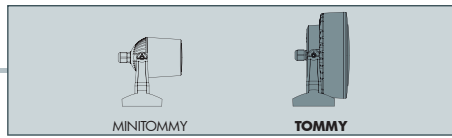

TOMMY	
3W	2M1.000.G1K
7W	2M1.000.C1K
10W	2M1.000.D1K

CCT SETTABLE GX53 LED LAMP INCLUDED
3000K/4000K/6500K

Pcs 18
Kg 15,3
mc 0,092

TOMMY SPIKE	
3W	2M1.001.G1K
7W	2M1.001.C1K
10W	2M1.001.D1K

CCT SETTABLE GX53 LED LAMP INCLUDED
3000K/4000K/6500K

Pcs 18
Kg 16
mc 0,092

TOMMY 2L	
2x3W	4M1.000.G2K
2x7W	4M1.000.C2K
2x10W	4M1.000.D2K

2 CCT SETTABLE GX53 LED LAMPS INCLUDED
3000K/4000K/6500K

Pcs 8
Kg 13,9
mc 0,092

TOMMY 2L SPIKE	
2x3W	4M1.001.G2K
2x7W	4M1.001.C2K
2x10W	4M1.001.D2K

2 CCT SETTABLE GX53 LED LAMPS INCLUDED
3000K/4000K/6500K

Pcs 8
Kg 14,2
mc 0,092