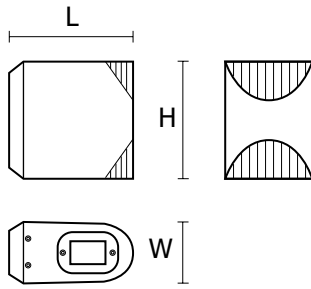

СЕРТИФИКАТЫ И ОБОЗНАЧЕНИЯ

класс IP	IP66
ударостойкость	IK10
класс сохранности	I
охрана источника света	Да
энергитический класс	A+
CE	Да
ENEC	Да

СВЕТОВЫЕ ДАННЫЕ

световой поток светильника	390 lm
индикатор передачи цвета	80
распределение света	поток света в низ и вверх
угол рассеивания	60°
Light output degradation	B10
Lumen maintenance	L80
Lifetime	> 50000 h
температура цвета	3000K

ОПТИЧЕСКИЕ ДАННЫЕ

Louver/ shutter	SH
Цвет рассеивателя/ крышки	Нет
материал рассеивателя	стекло прозрачное
отражатель	нет

РАЗМЕР

L [mm]	W [mm]	H [mm]
125	90	104

L = Длина | W = ширина | H = высота /
глубина