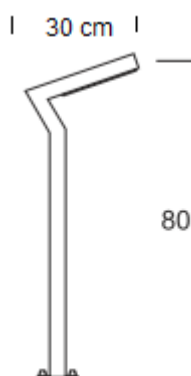

## Lampa Ogrodowa KADET LO H80

### Opis produktu

Nowoczesna lampa ogrodowa zbudowana z prostokątnych profili aluminiowych 8 x 4 cm. W wysięgniku wbudowany prostokątny panel LED SMD o asymetrycznej charakterystyce stanowiący źródło światła.

### Dane techniczne

Źródło światła/moc	Zalecane: -
Napięcie	Zastosowanie : 9W LED 230V
Optyka	<b>As</b>
Barwa	4000 3000 *
Temp. Otoczenia	-30 +30
Stopień ochrony	IP 44
Klasa ochrony	<b>I II</b> *
<b>CE</b>	Tak
Klosz	Płytką PMMA