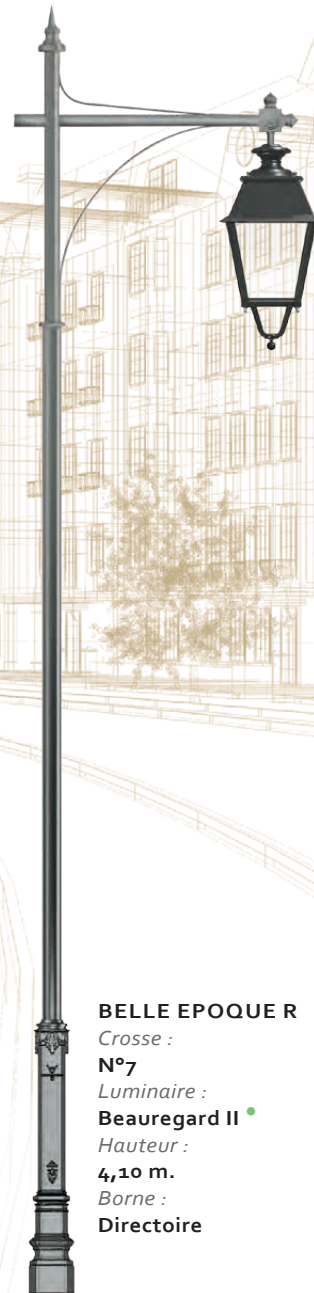

# BELLE EPOQUE

MILLESIME

Candélabre de section cylindrique évolutive, composé d'une borne en fonte (forme obtenue par moulage) et d'une réhausse en acier.

Finitions : traitement par métallisation  
peinture poudre polyester

## ▷ BELLE EPOQUE

Fixation : 3 scellements Ø 18 mm.

Entraxe : à 120° sur Ø 320 mm.

Hauteurs de fixation du luminaire (montage top) : 3 m, 3.50 m et 4 m.

Fixation du luminaire : Ø 60 mm, Ø 27 pdg ou Ø 34 pdg.

## ▷ BELLE EPOQUE R

Fixation : 4 scellements Ø 18 mm.

Entraxe : 200 \* 200 mm.

Hauteurs de fixation du luminaire (montage top) : 3 m, 3.50 m, 4 m et 4,50 m.

Fixation du luminaire : Ø 60 mm, Ø 27 pdg ou Ø 34 pdg.

(illustrations ci-contre : peinture givrée mate)

**BELLE EPOQUE***Luminaire :***Palma***Hauteur :***3 m.***Borne :***Dervois PM****BELLE EPOQUE***Luminaire :***Chenonceaux II***Hauteur :***3,50 m.***Borne :***Dervois GM****BELLE EPOQUE R***Crosse :***N°7***Luminaire :***Beauregard II***Hauteur :***4,10 m.***Borne :***Directoire****BELLE EPOQUE R***Bouquet :***Paris I***Luminaire :***Stanza***Hauteur :***4,60 m.***Borne :***Directoire**