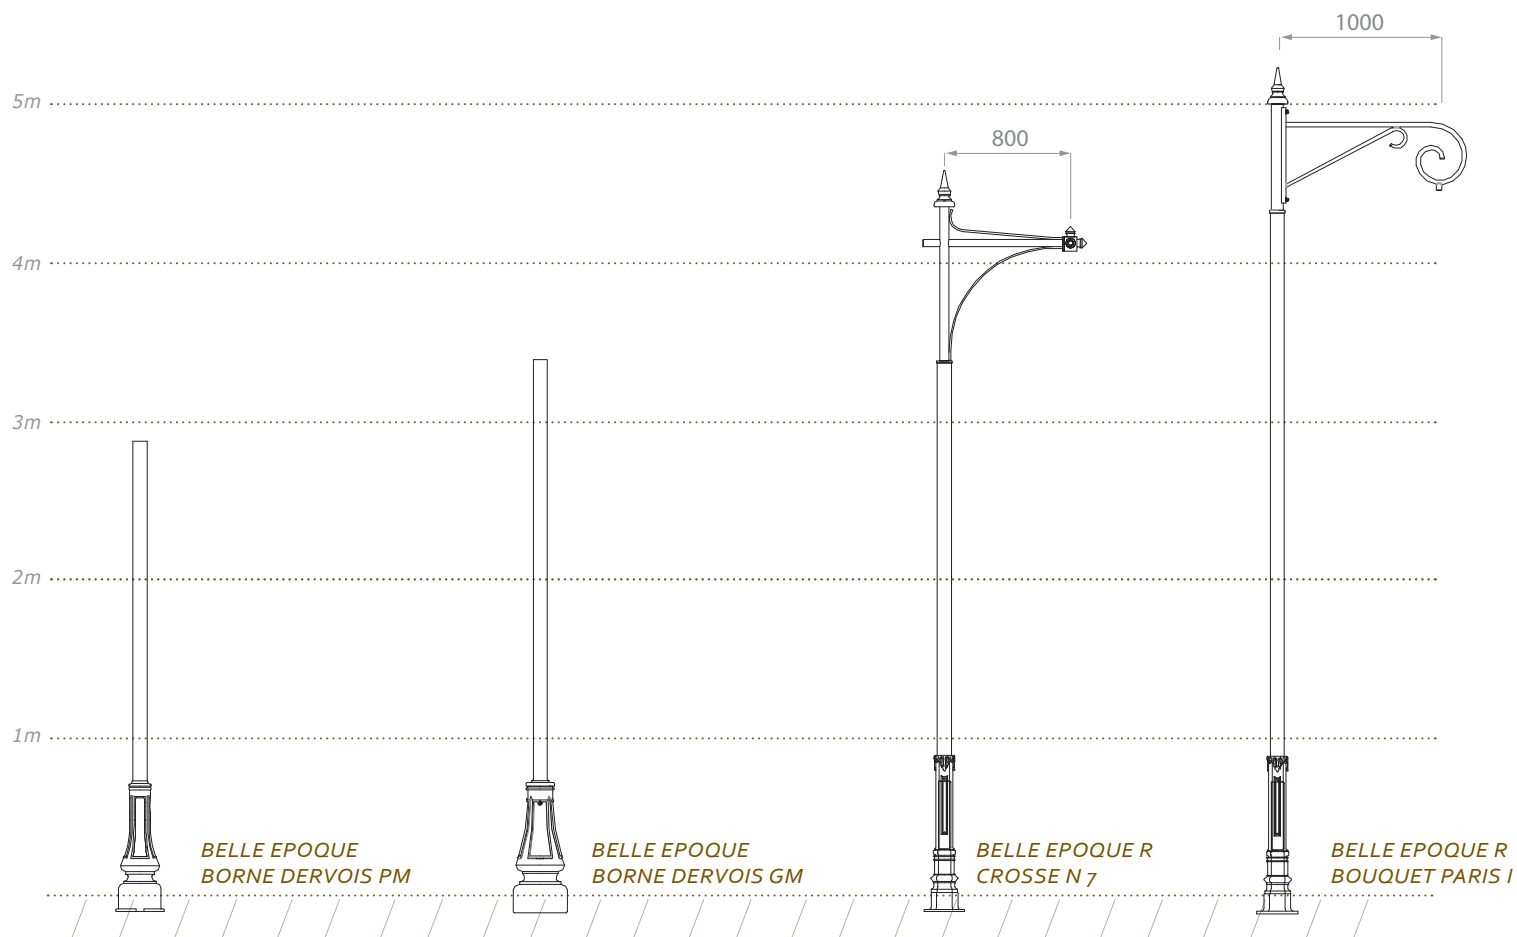

# BELLE EPOQUE

MILLESIME

Candélabre de section cylindrique évolutive, composé d'une borne en fonte (forme obtenue par moulage) et d'une réhausse en acier.

Finitions : traitement par métallisation  
peinture poudre polyester

## ▷ BELLE EPOQUE

Fixation : 3 scellements Ø 18 mm.

Entraxe : à 120° sur Ø 320 mm.

Hauteurs de fixation du luminaire (montage top) : 3 m, 3.50 m et 4 m.

Fixation du luminaire : Ø 60 mm, Ø 27 pdg ou Ø 34 pdg.

## ▷ BELLE EPOQUE R

Fixation : 4 scellements Ø 18 mm.

Entraxe : 200 \* 200 mm.

Hauteurs de fixation du luminaire (montage top) : 3 m, 3.50 m, 4 m et 4,50 m.

Fixation du luminaire : Ø 60 mm, Ø 27 pdg ou Ø 34 pdg.

(illustrations ci-contre : peinture givrée mate)

**BELLE EPOQUE***Luminaire :***Palma***Hauteur :***3 m.***Borne :***Dervois PM****BELLE EPOQUE***Luminaire :***Chenonceaux II***Hauteur :***3,50 m.***Borne :***Dervois GM****BELLE EPOQUE R***Crosse :***N°7***Luminaire :***Beauregard II***Hauteur :***4,10 m.***Borne :***Directoire****BELLE EPOQUE R***Bouquet :***Paris I***Luminaire :***Stanza***Hauteur :***4,60 m.***Borne :***Directoire**