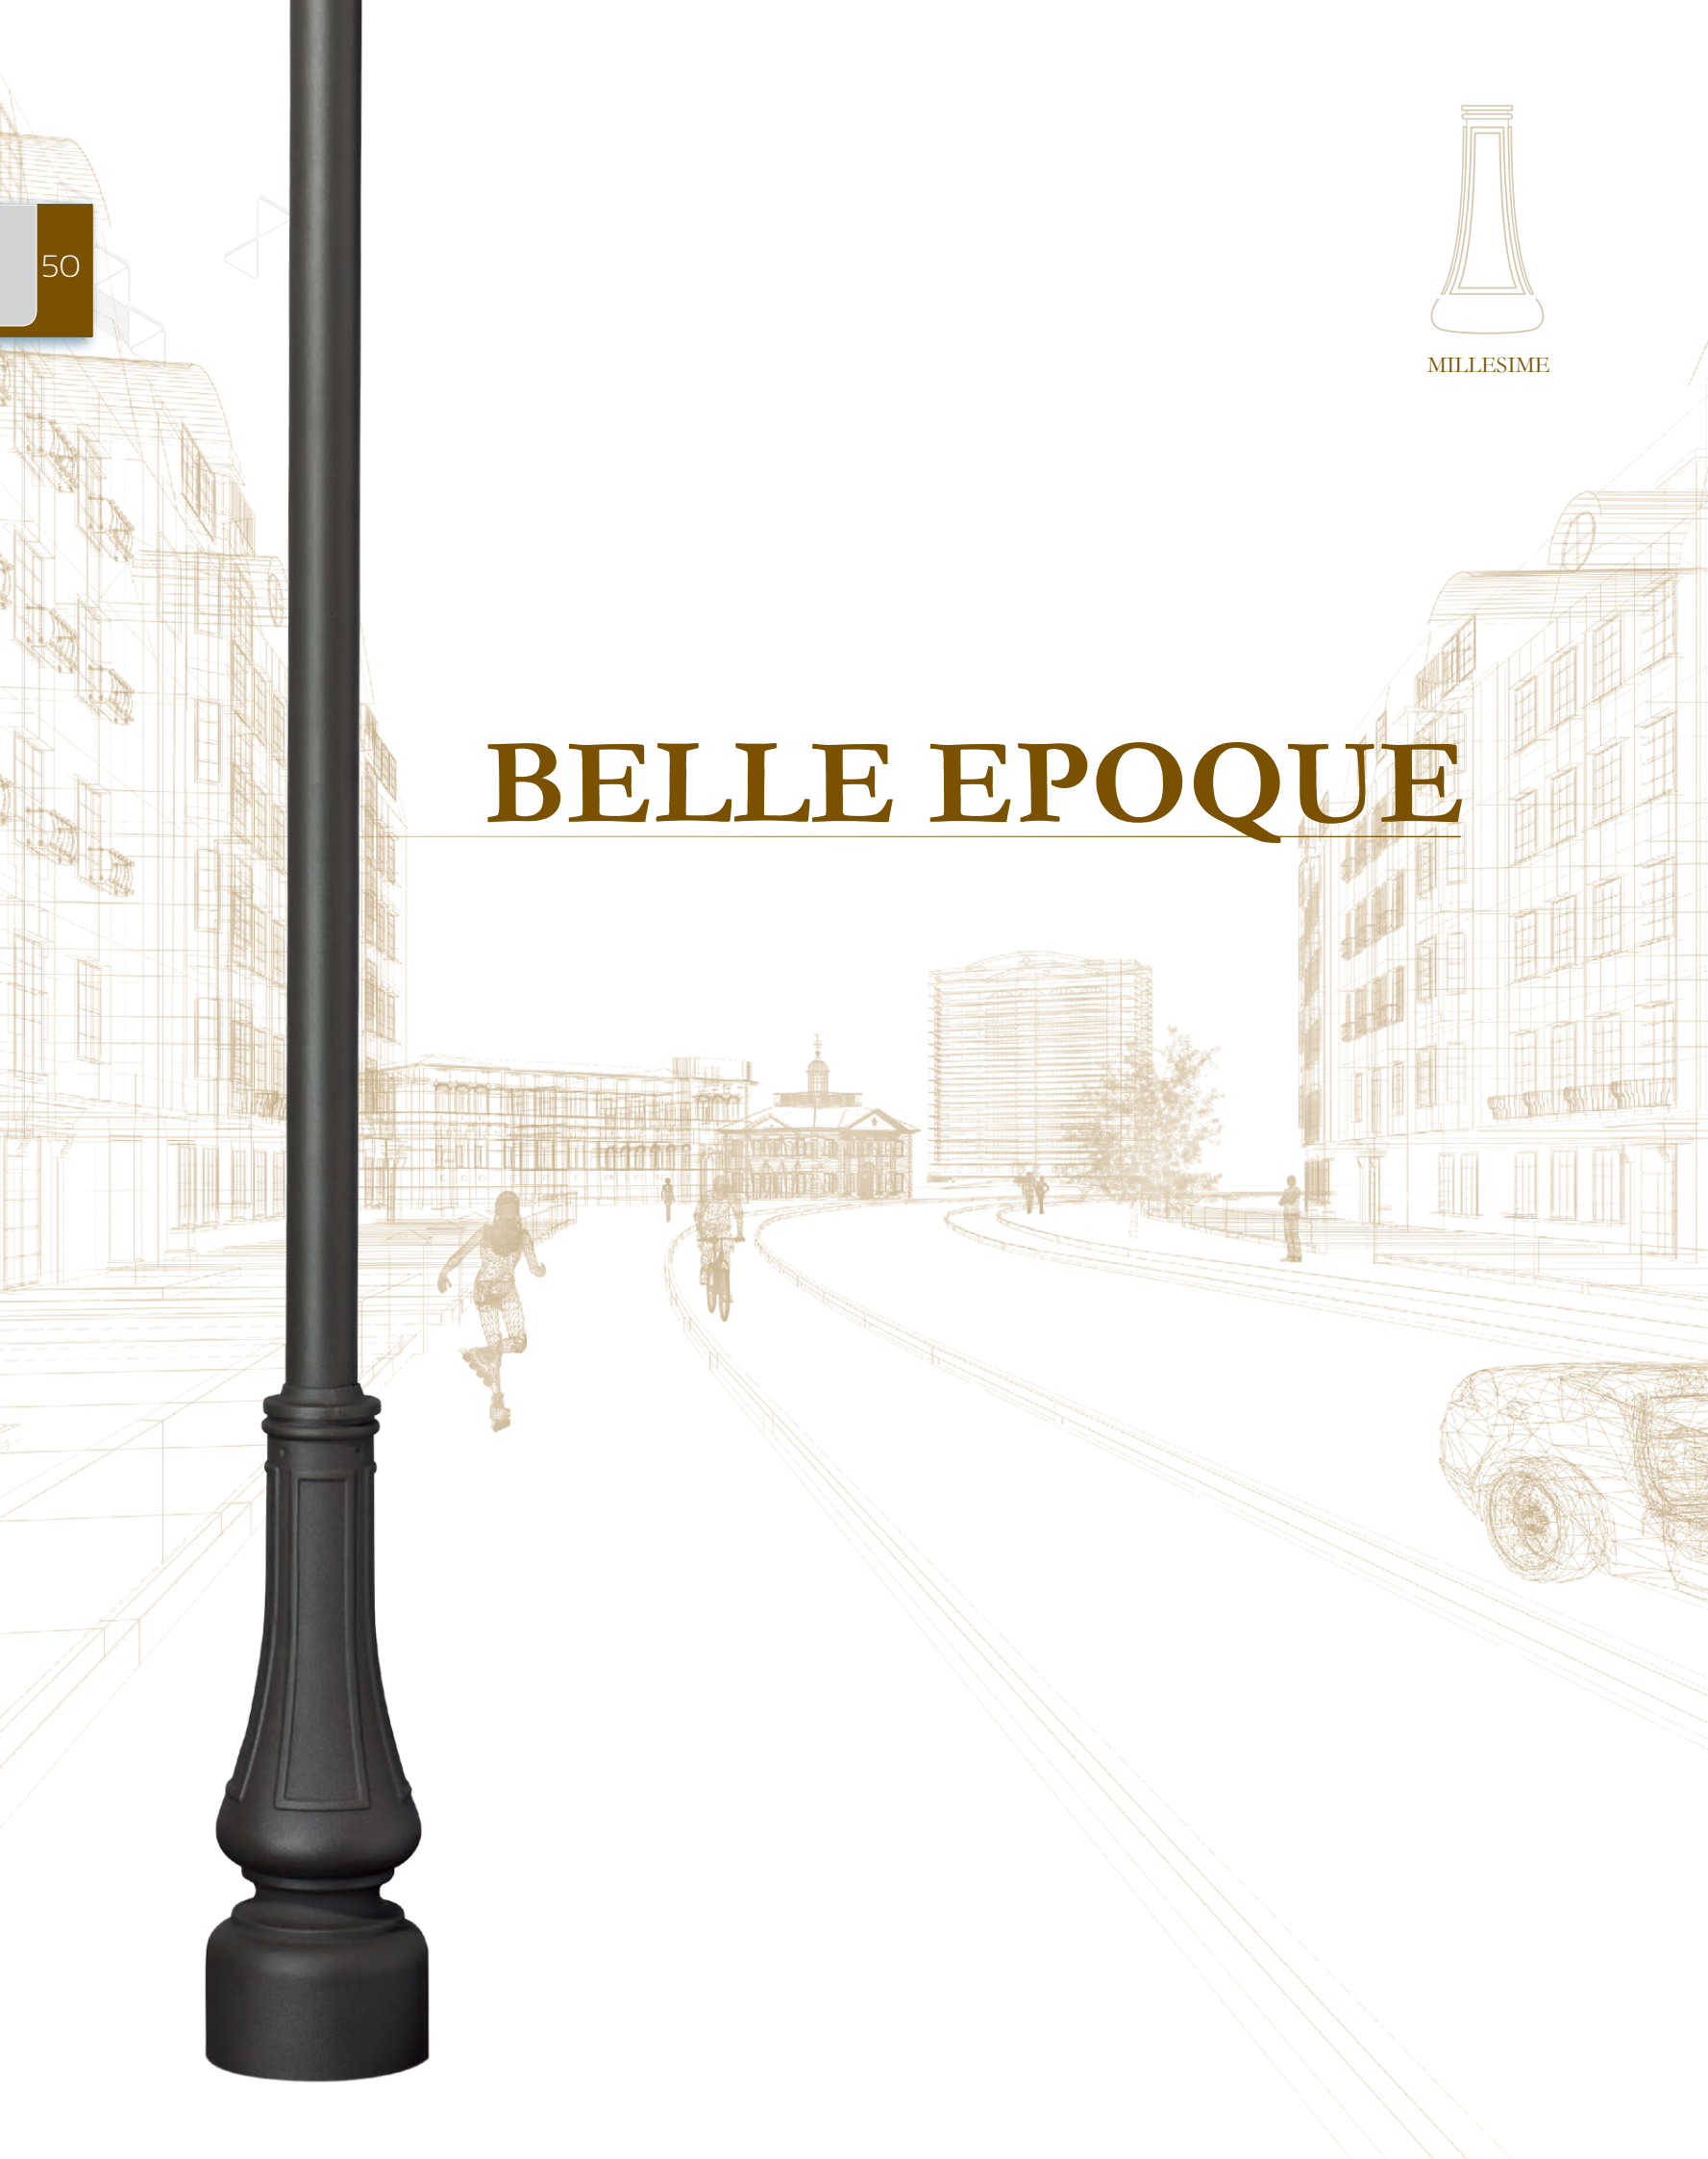

MILLESIME

# BELLE EPOQUE

# BELLE EPOQUE

MILLESIME

Candélabre de section cylindrique évolutive, composé d'une borne en fonte (forme obtenue par moulage) et d'une réhausse en acier.

Finitions : traitement par métallisation  
peinture poudre polyester

## ▷ BELLE EPOQUE

Fixation : 3 scellements Ø 18 mm.

Entraxe : à 120° sur Ø 320 mm.

Hauteurs de fixation du luminaire (montage top) : 3 m, 3.50 m et 4 m.

Fixation du luminaire : Ø 60 mm, Ø 27 pdg ou Ø 34 pdg.